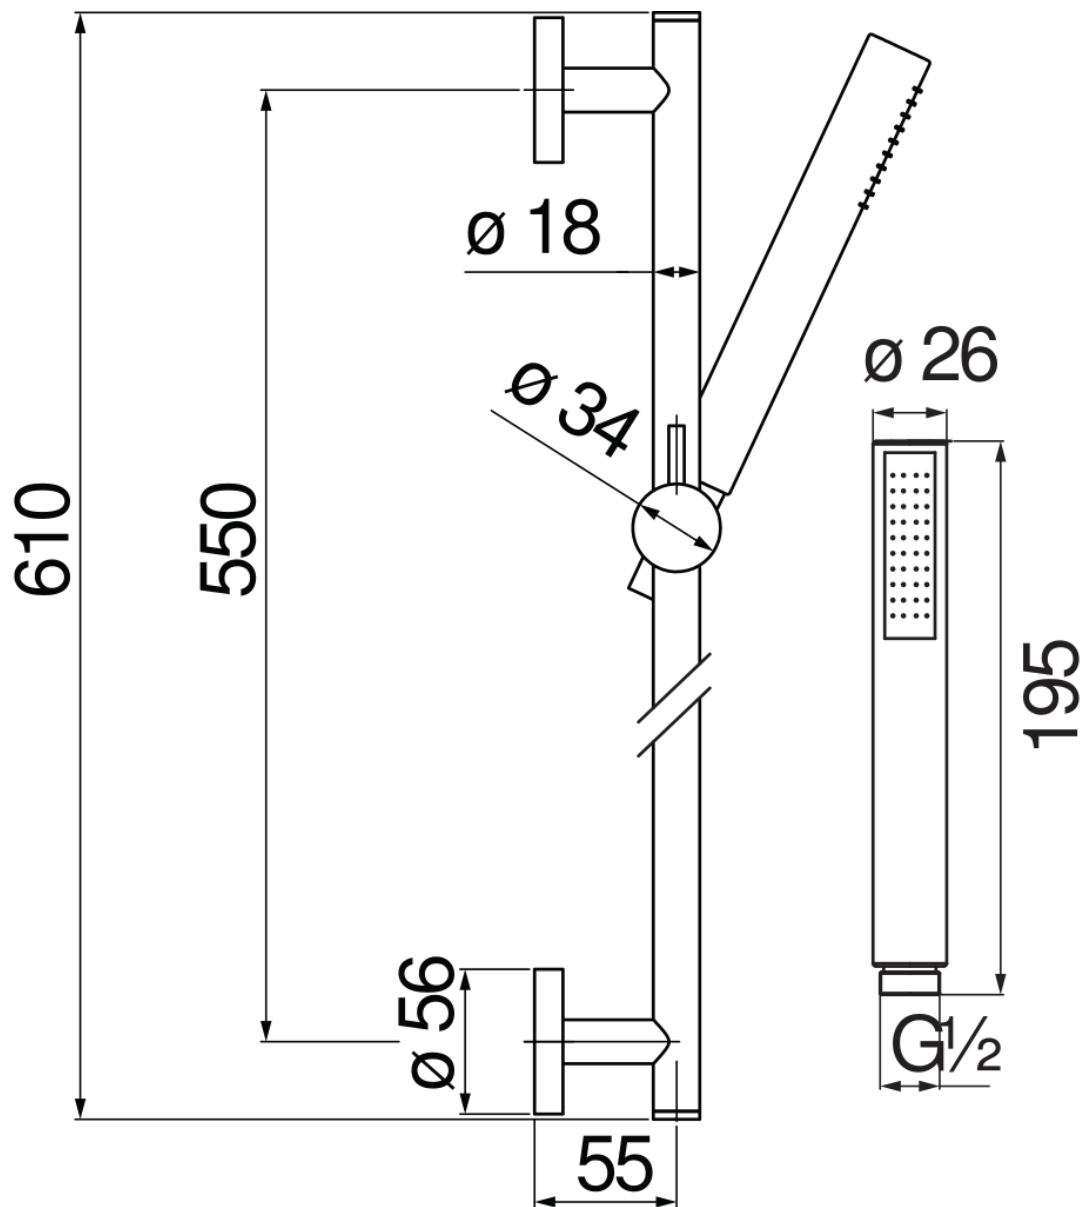

SPECIFICHE

Asta murale

Diamond smoke PVD

Supporto doccetta scorrevole e orientabile

Doccetta monogetto e flessibile 150 cm

Imballo: 1,016 kg

DIAGRAMMA DI PORTATA: ACQUA CALDA/FREDDA